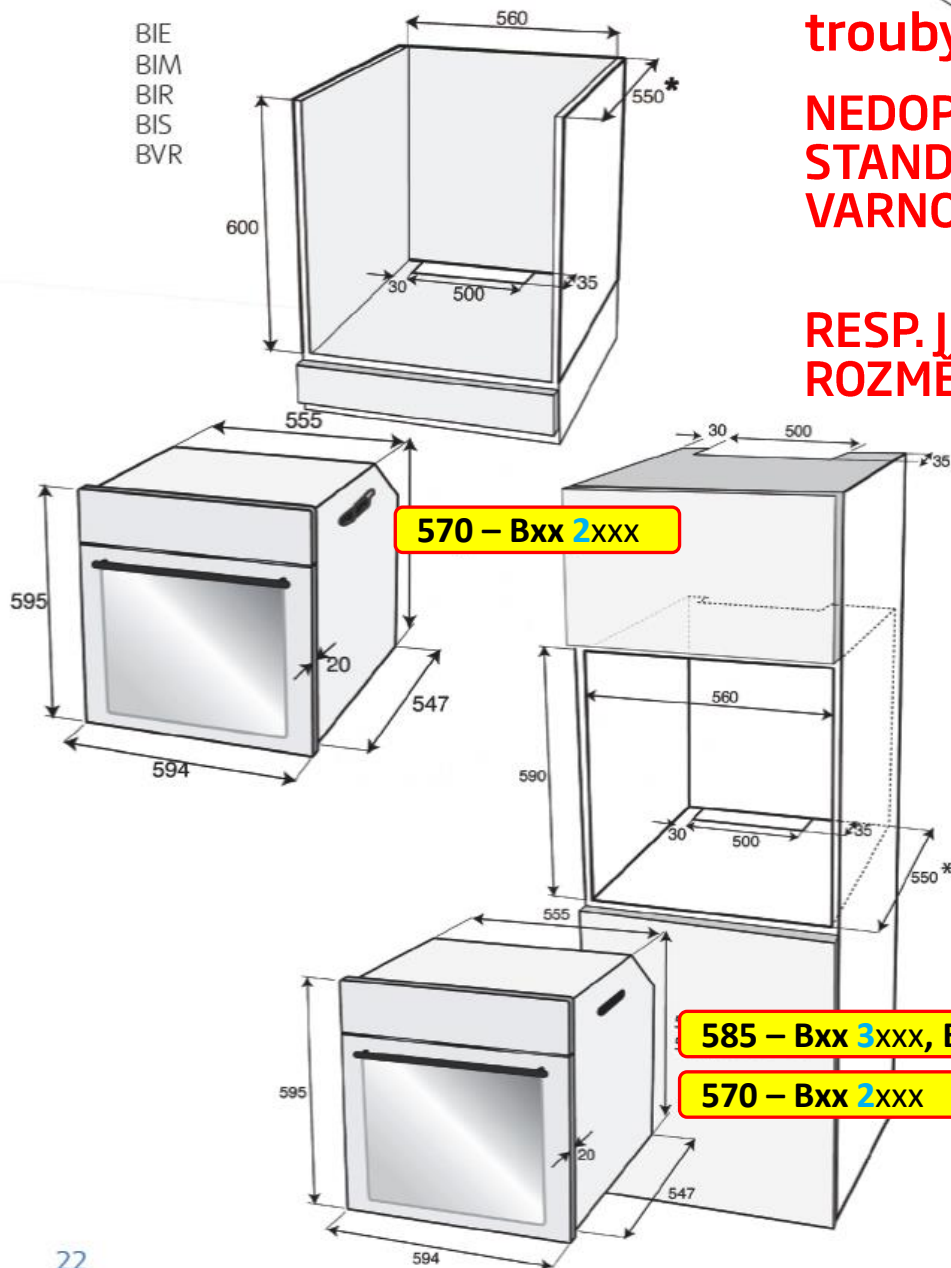

• Rozměry pro instalaci trub Beko

trouby **Bxx 3xxx** a **BIR 1xxx**

**NEDOPORUČUJEME INSTALOVAT DO
STANDARDNÍ KUCHYŇSKÉ LINKY POD
VARNOU DESKU.**

**RESP. JE TŘEBA POČÍTAT S VĚTŠÍM
ROZMĚREM TROUBY PŘI INSTALACI.**

BIE
BIM
BIR
BIS
BVR

Rozměry pro instalaci trub Beko

BIM 3xxxx a BIR 1xxxx
OIM 3xxxx

BIM 2xxxx
OIM 2xxxx OIE 2xxxx